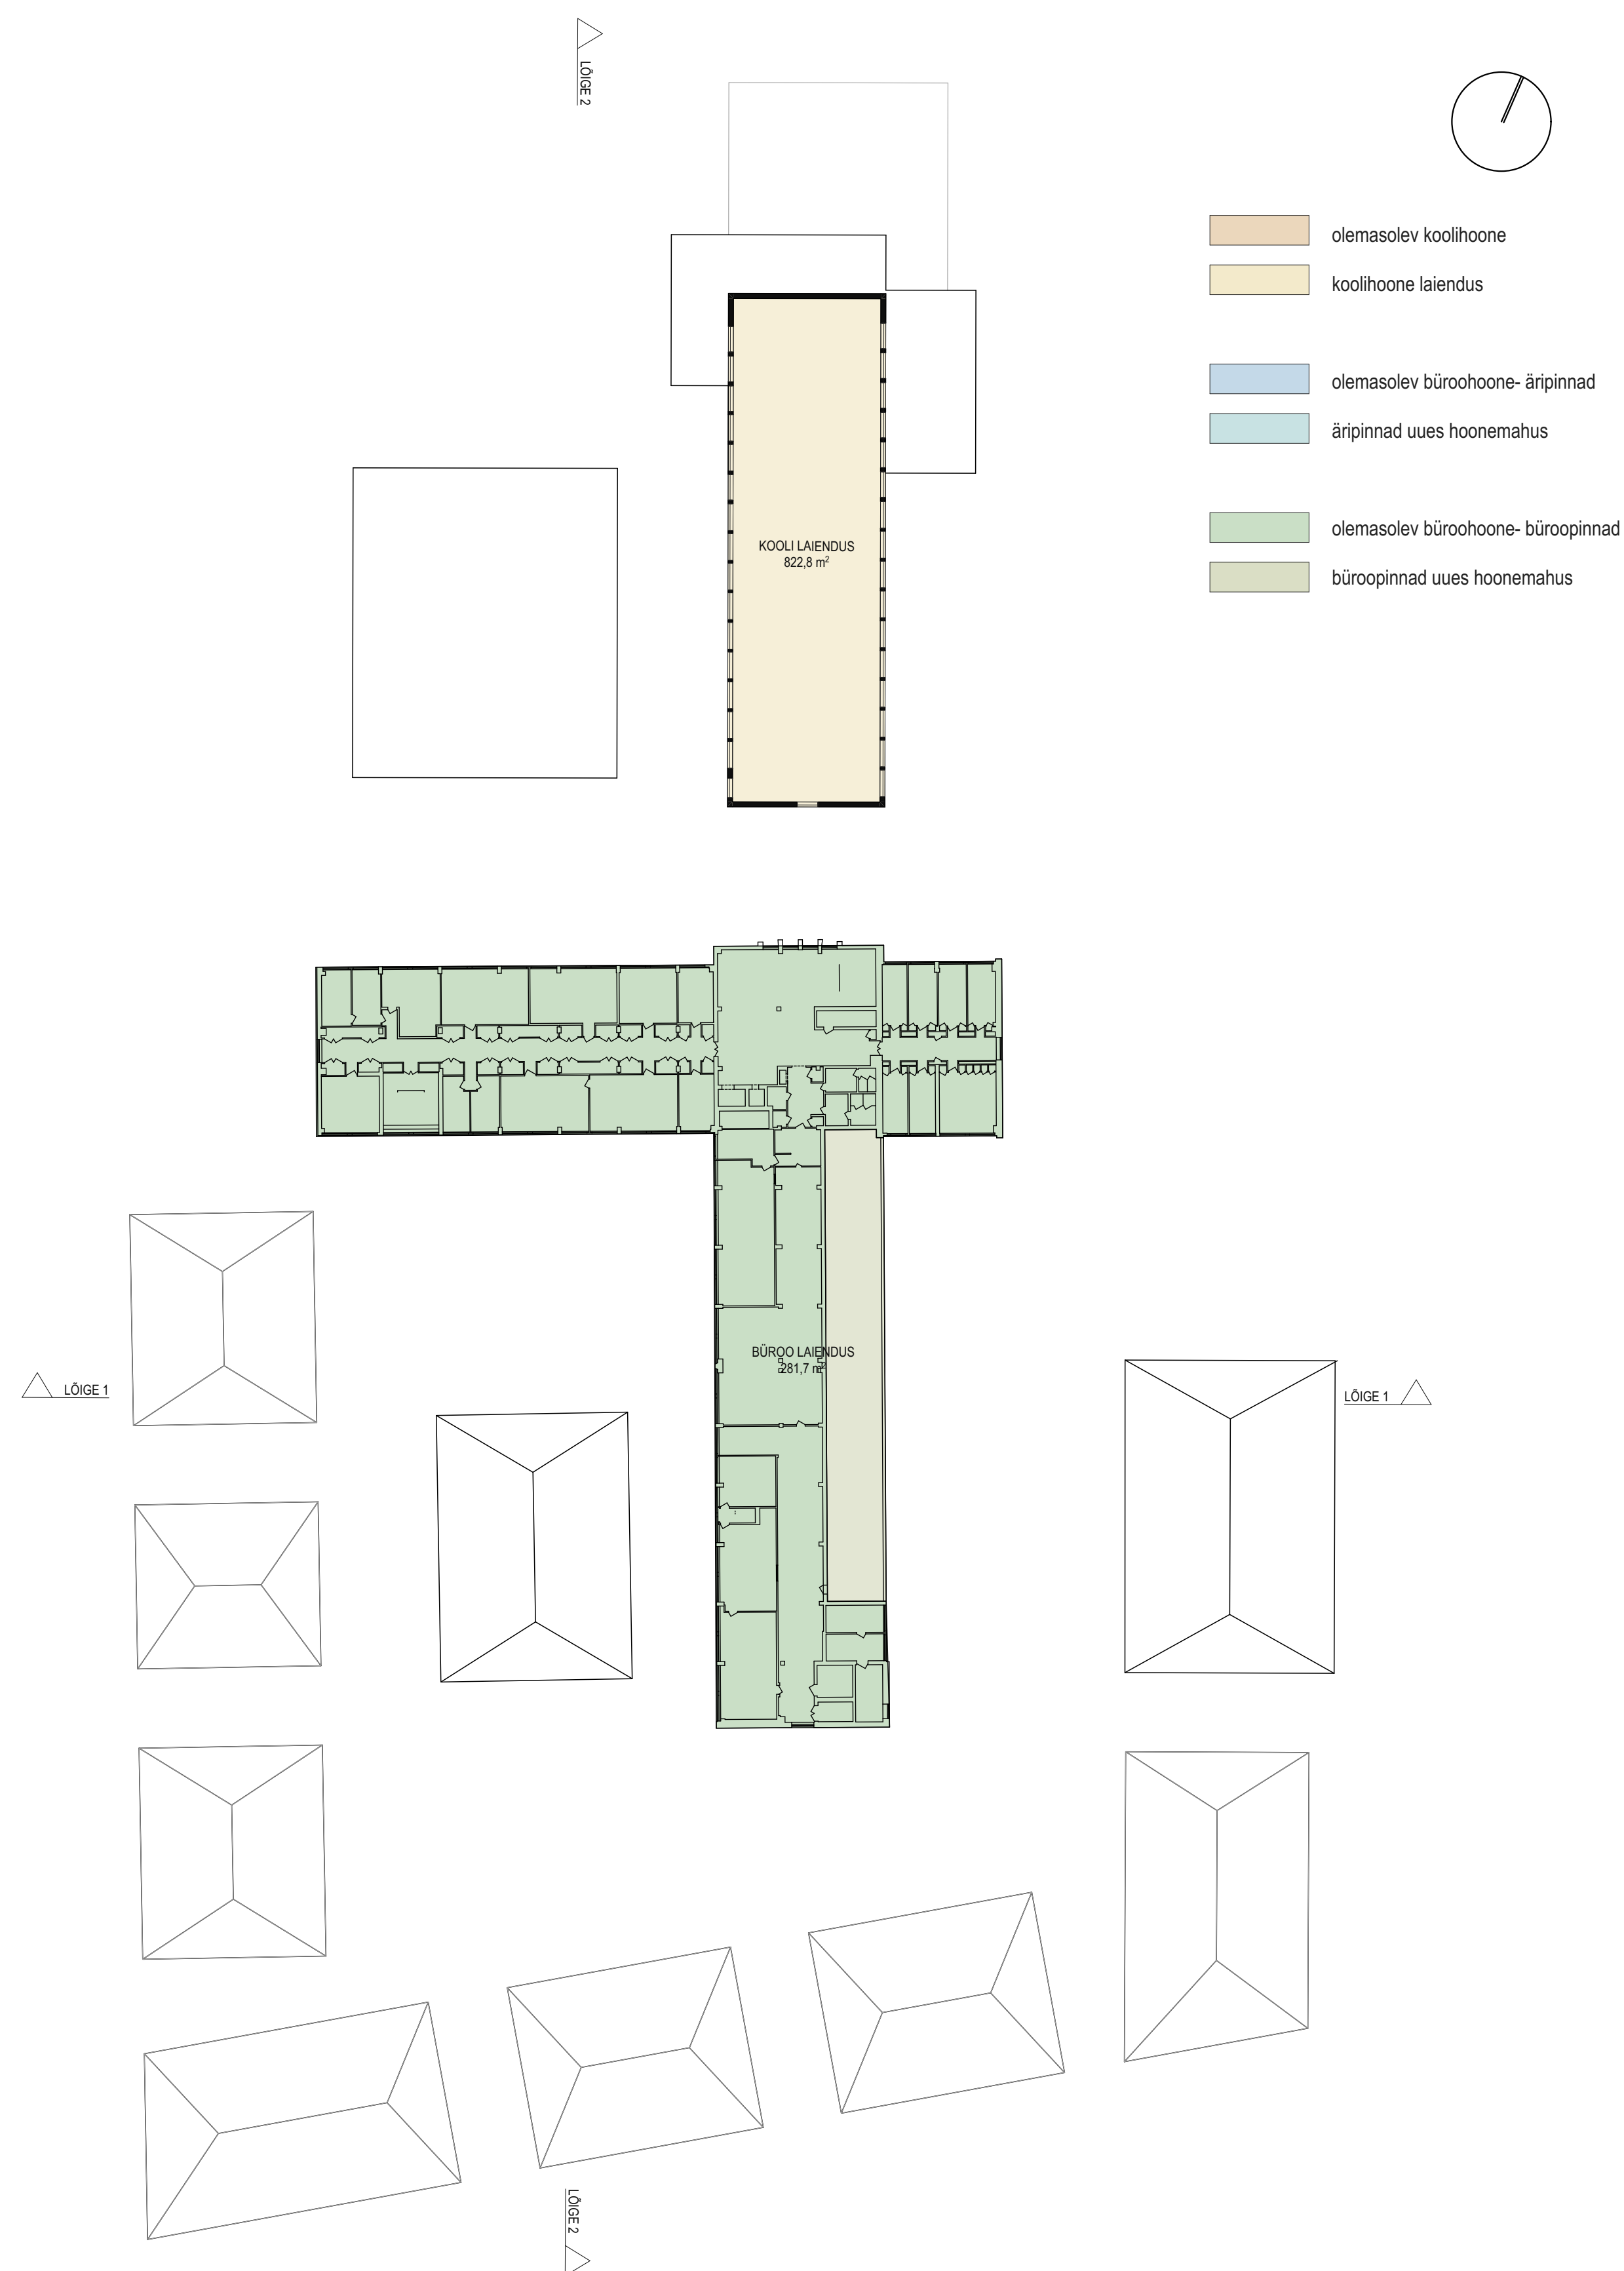

Tähe ja Päeva tänava nurk

4. korruse plaaniskeem
1:500

5. korruse plaaniskeem
1:500

Vaade piki Tähe tänavat
1:500