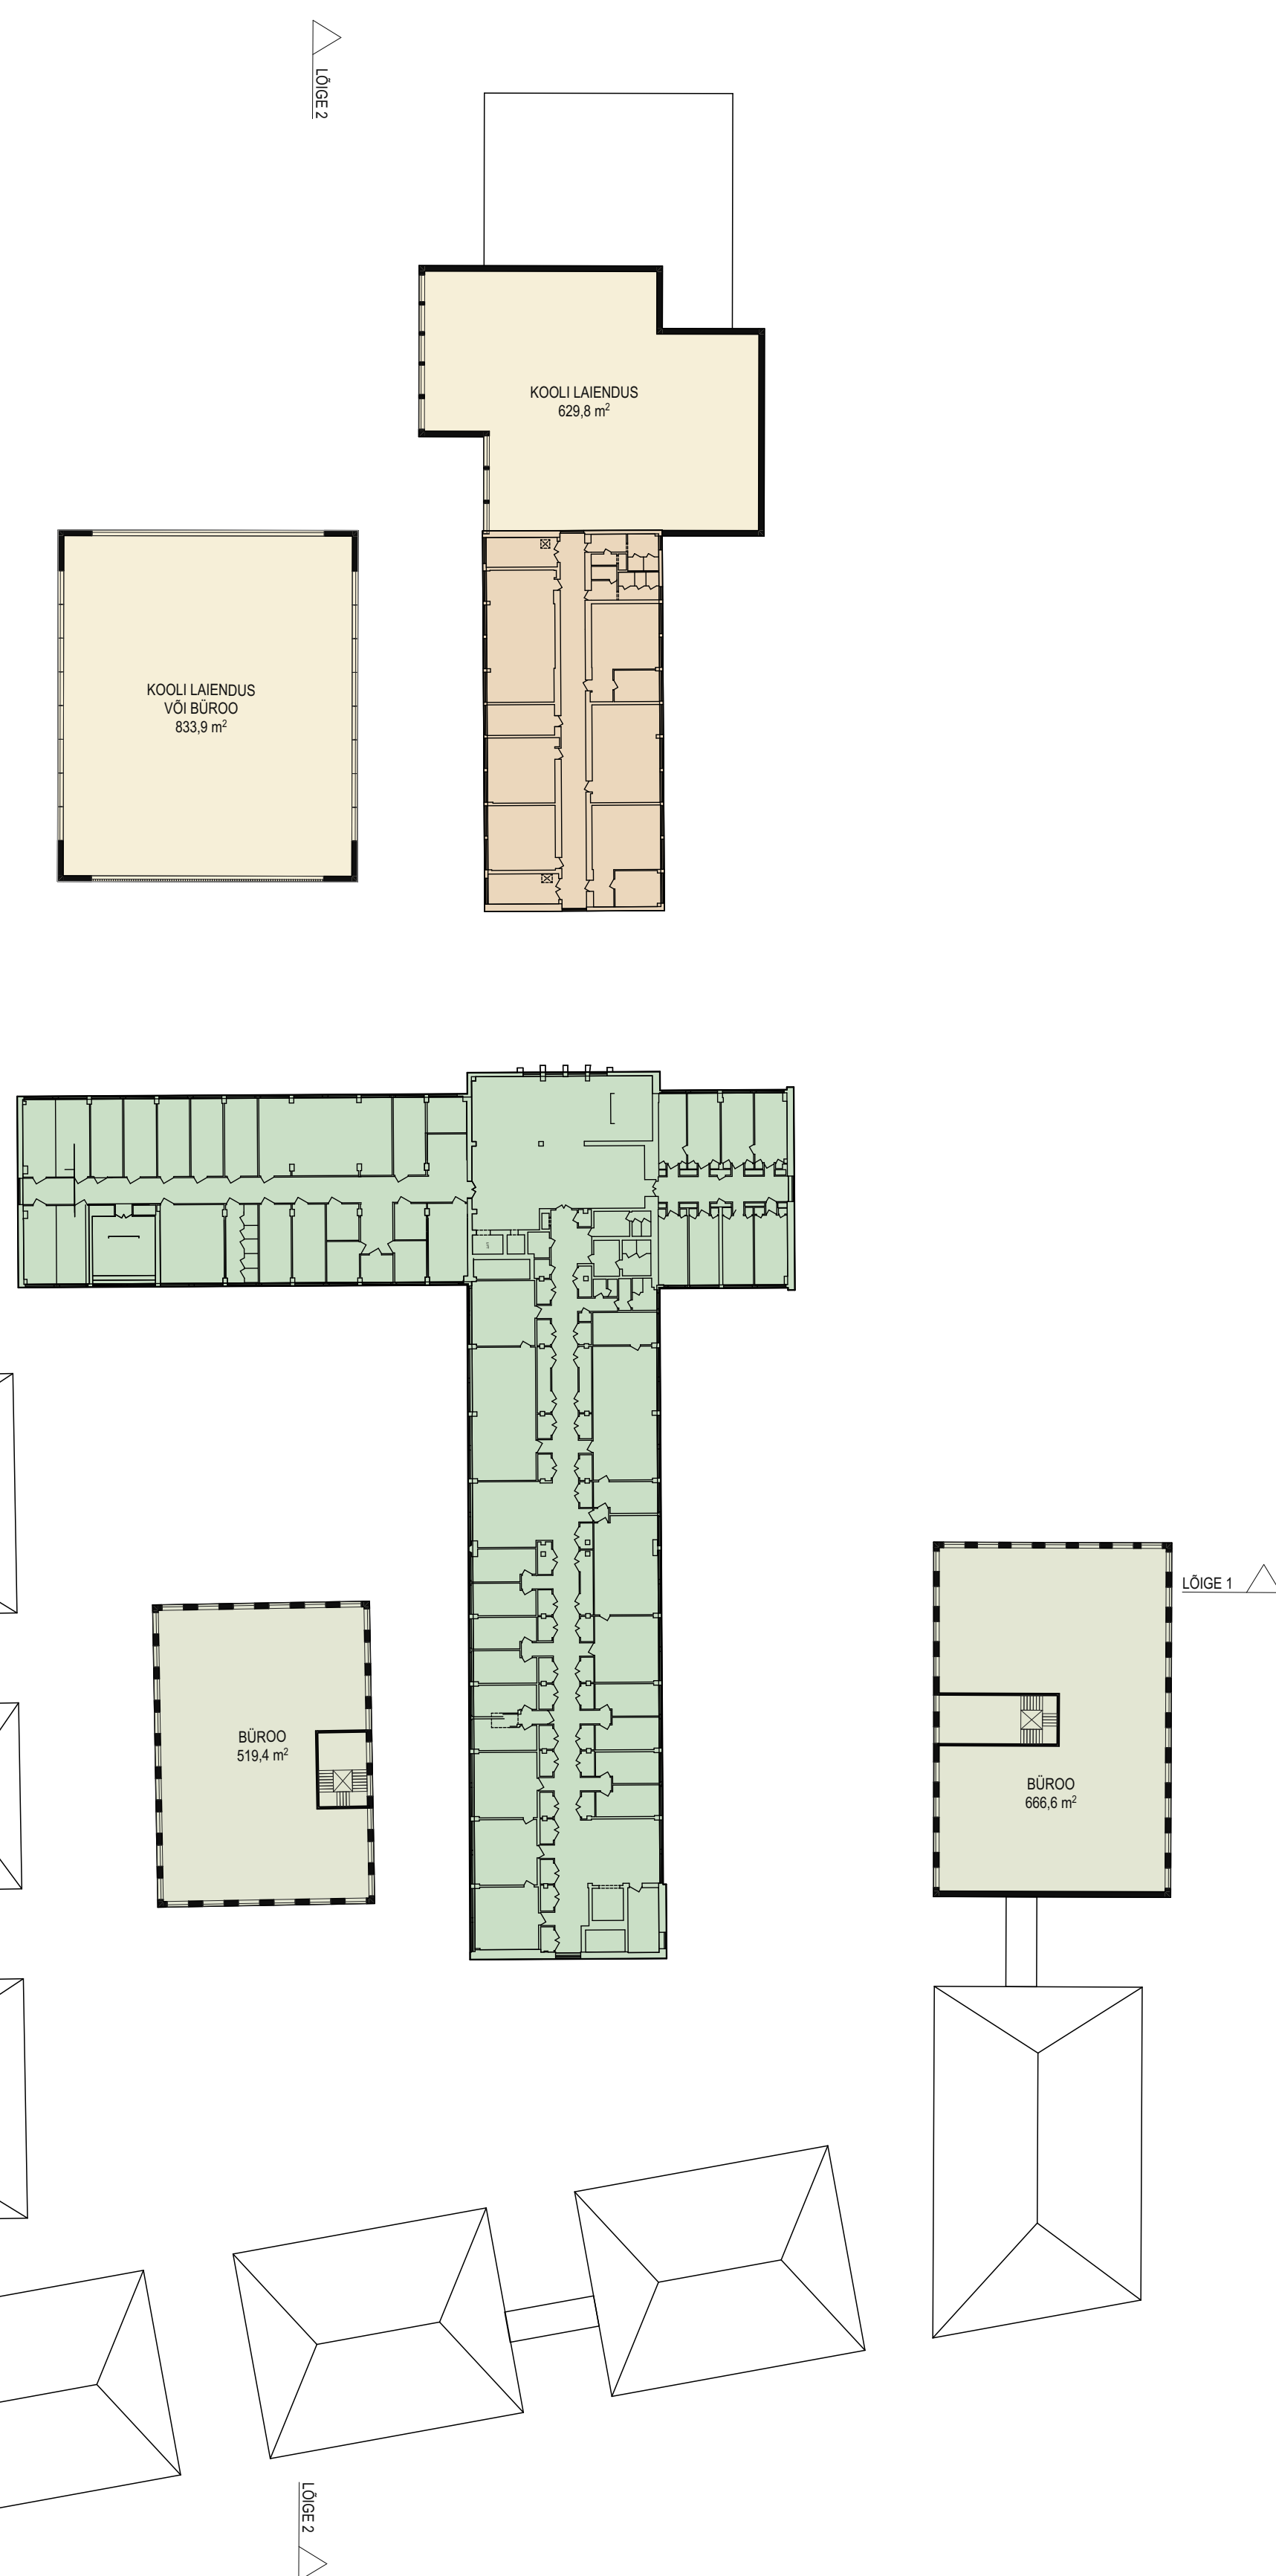

Tähe ja Päeva tänava nurk

4. korruse plaaniskeem
1:500

5. korruse plaaniskeem
1:500

Vaade piki Tähe tänavat
1:500